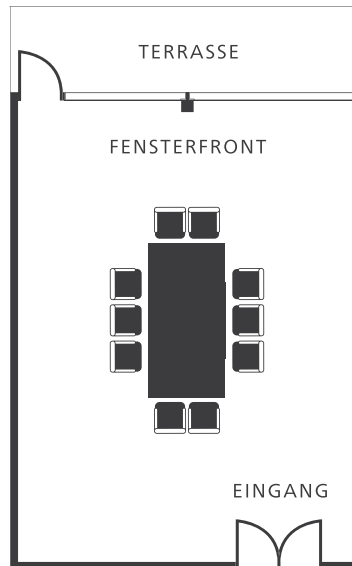

RAUMPLAN

RAUMGRÖSSE

64 m²

KAPAZITÄT

Max. 50 Personen

IMPRESSIONEN