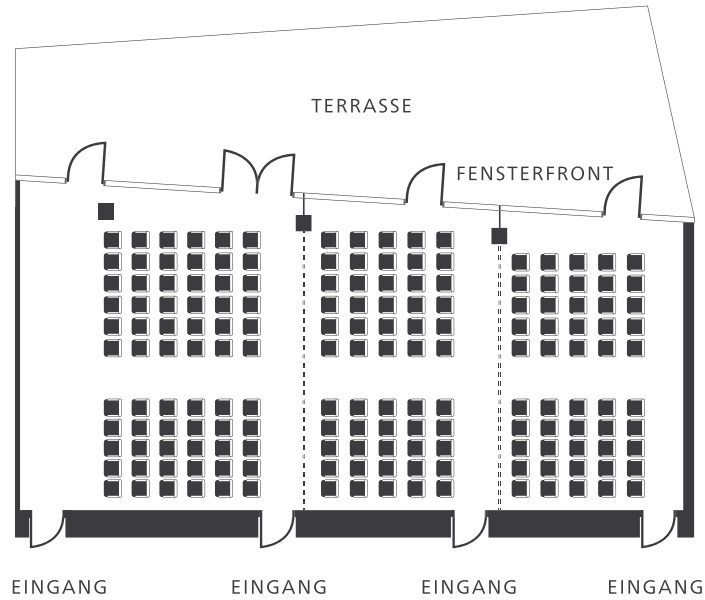

RAUMPLAN

RAUMGRÖSSE

184 m<sup>2</sup>

KAPAZITÄT

Max. 170 Personen

IMPRESSIONEN